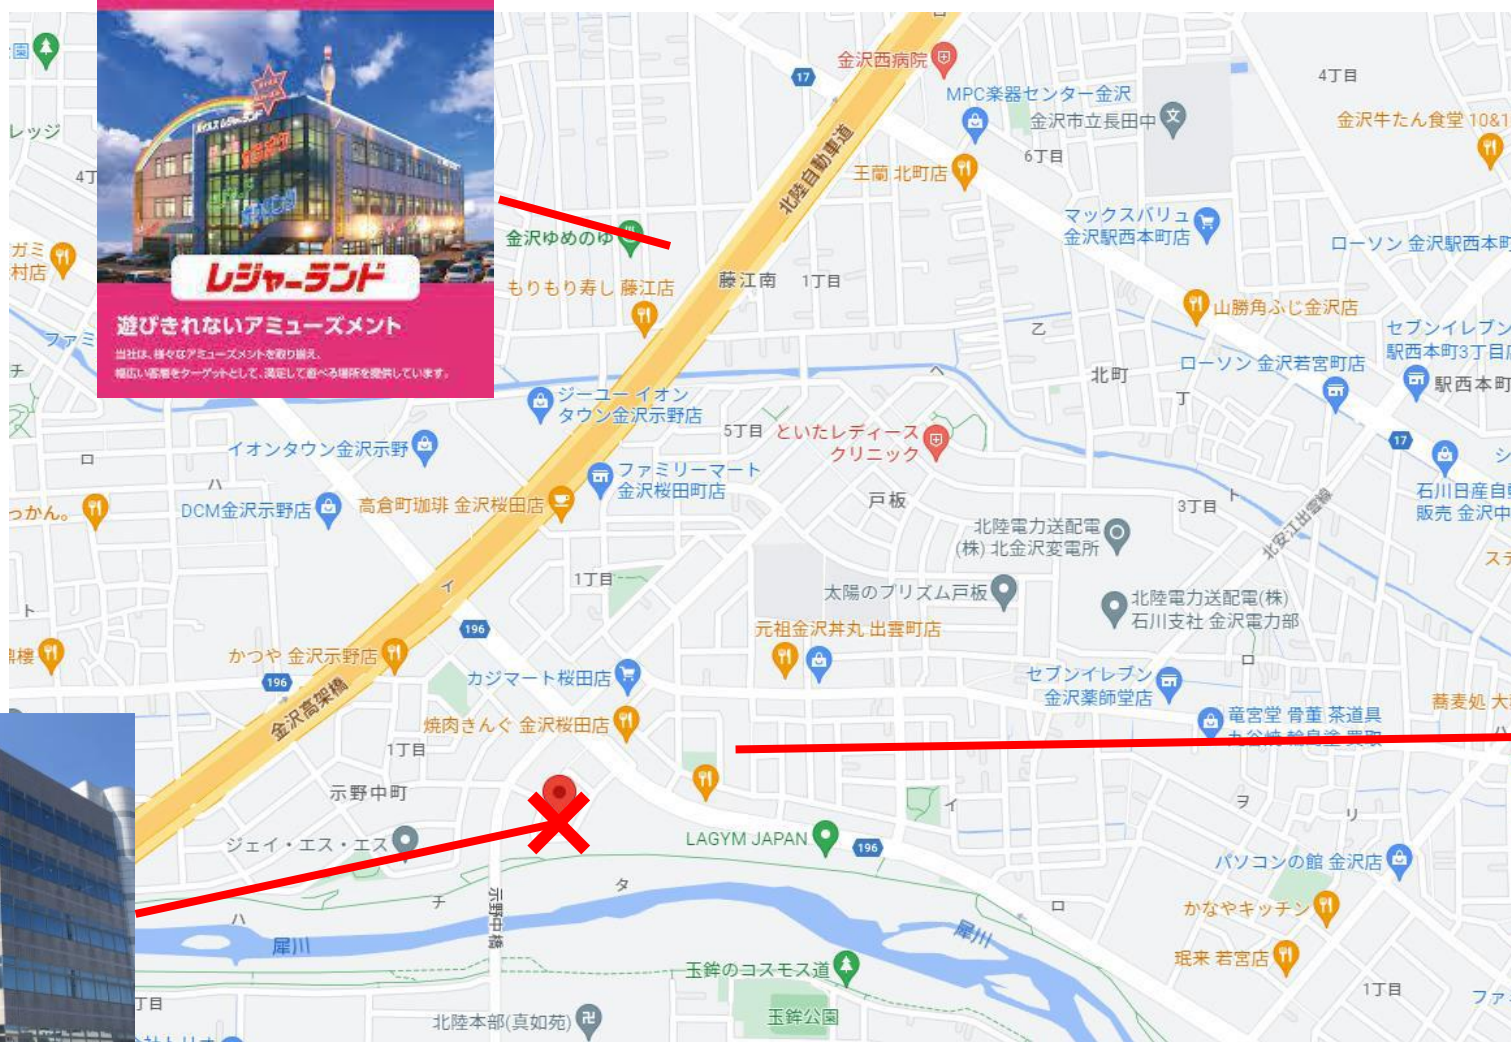

2ビル : ご来場について

所在地情報

- 株式会社アイ・オー・データ機器第二ビル
※株式会社アイ・オー・データ機器本社ビルと間違わないようご注意ください。
- 住所：〒920-0057 石川県金沢市桜田町2丁目8-4
- 近隣情報と目印
 - ①焼肉きんぐ/ゆず庵の裏手側
 - ②ブラックスミス（モデルガンショップ）の裏

金沢駅（西口）からの来社方法

回転寿司屋
が見えてきたら
右手に見える
のが2ビル

大豆田大橋を
右に

MAP

(株)アイ・オー・データ機器
本社ビル
こちらと間違えないよう
ご注意ください

(株)アイ・オー・データ機器
第二ビル

駐車場について

駐車場BとEに駐車可能です！
入り口は正面玄関です。

↑ 駐車場B

← 駐車場E

会場までの導線①

第二ビル正面玄関
こちらよりお入りください

階段がございますので2Fへ

エレベータにて6Fへお進みください

会場までの導線②

6Fよりラウンジが見えますので
お進みください。

食堂が格ゲーの皆様
FC北陸対戦会会場となります

食堂左手の通路をお進み頂くと
多目的ホールがございます。
IPS様会場となります

1ビル：ご来場について

所在地情報

- 株式会社アイ・オー・データ機器本社ビル
※株式会社アイ・オー・データ機器2ビルと間違わないようご注意ください。
- 住所石川県金沢市桜田町3丁目10番地
- 近隣情報と目印
 - ①近場の建物示野イオン様前の道を焼肉きんぐ/しちりん家に向かってお進みください
 - ②しちりん家にて本社ビルに向けて曲がってください。

金沢駅（西口）からの来社方法

しちりん家を左に

ファミリーマートを左に