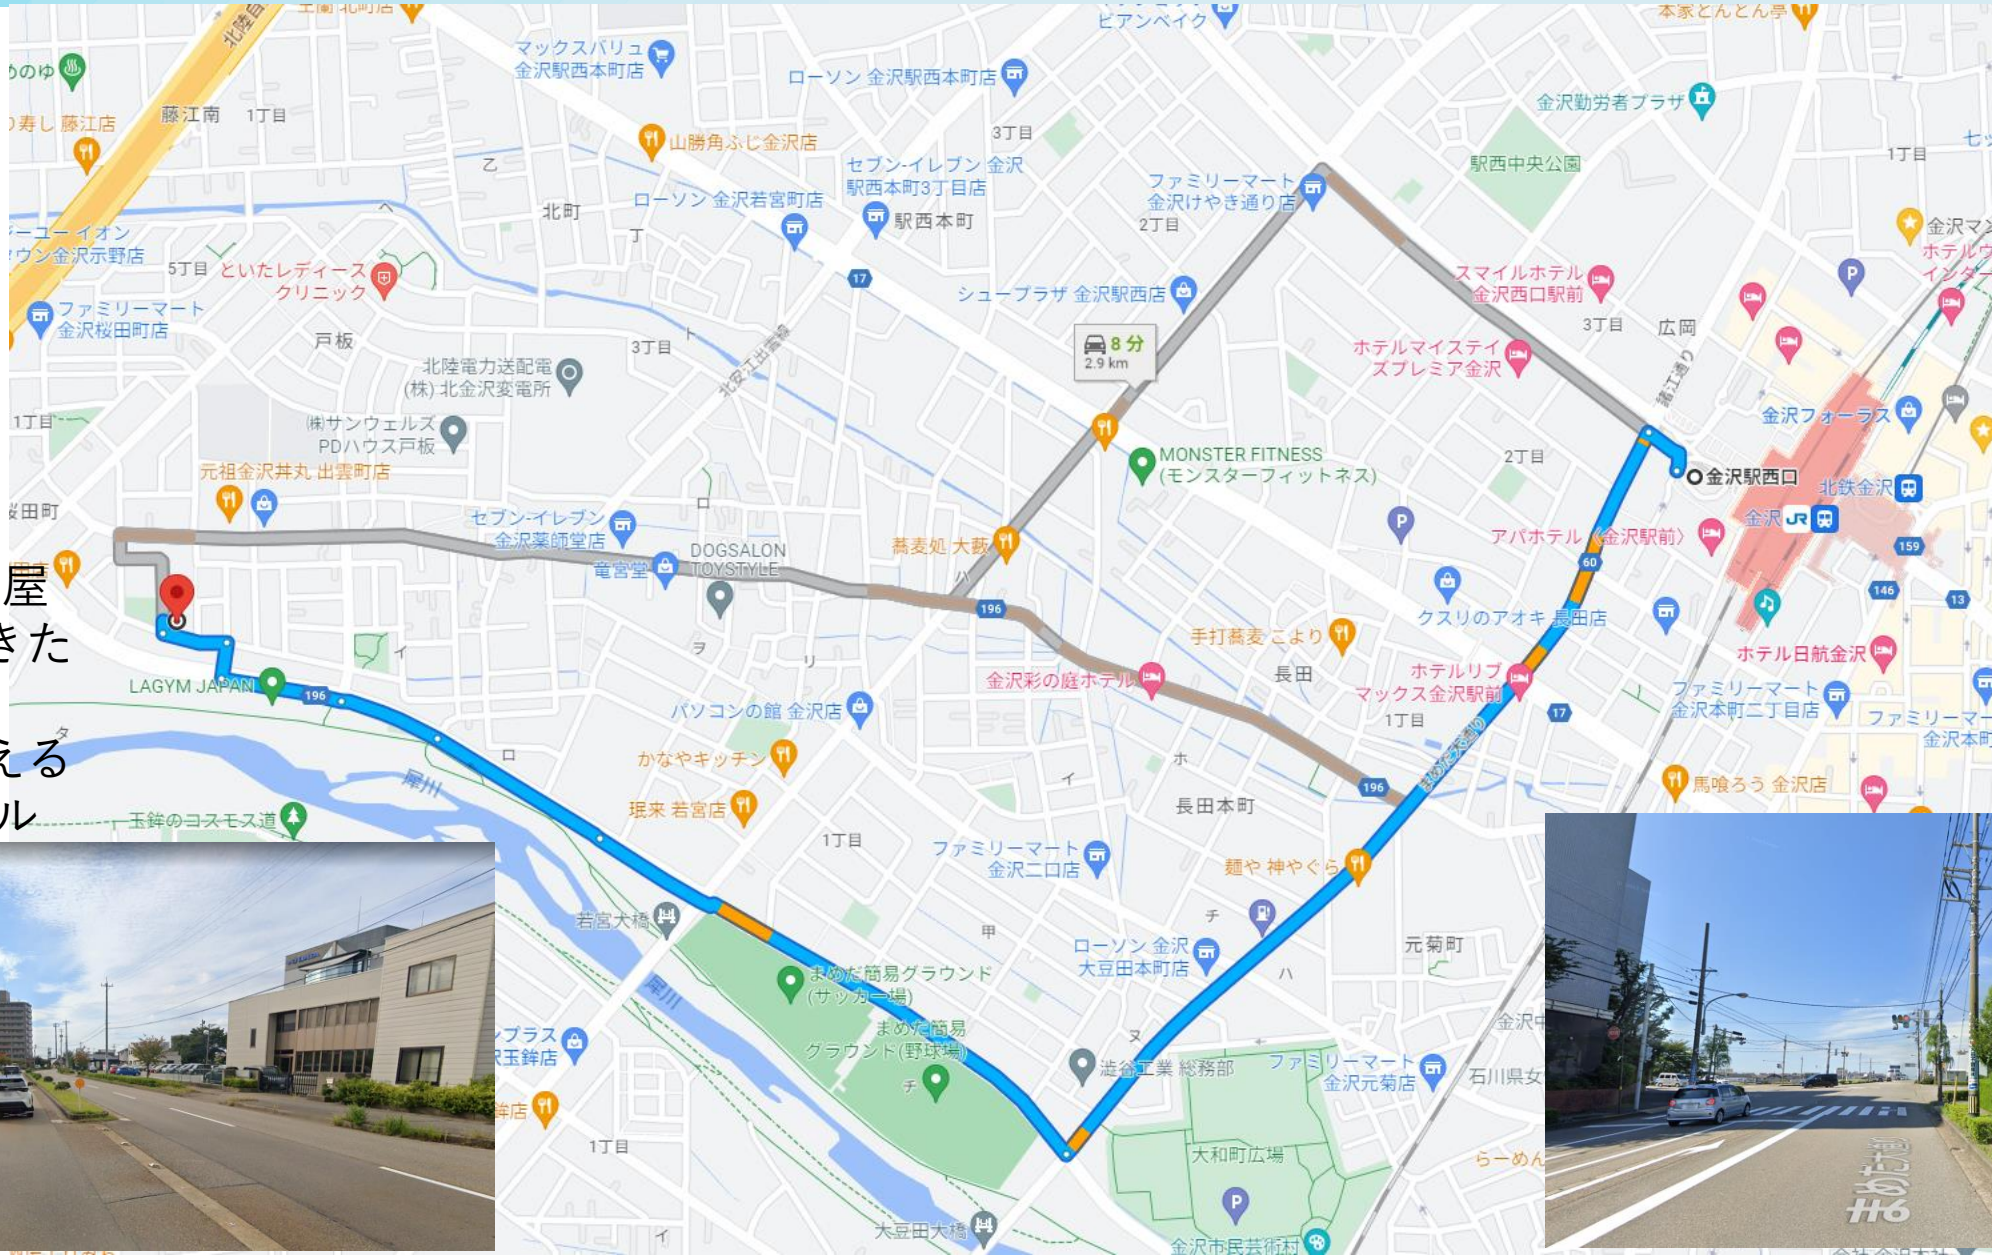

2ビル : ご来場について

所在地情報

- 株式会社アイ・オー・データ機器第二ビル
※株式会社アイ・オー・データ機器本社ビルと間違わないようご注意ください。
- 住所：〒920-0057 石川県金沢市桜田町2丁目8-4
- 近隣情報と目印
 - ①焼肉きんぐ/ゆず庵の裏手側
 - ②ブラックスミス（モデルガンショップ）の裏

金沢駅（西口）からの来社方法

回転寿司屋
が見えてきたら
右手に見える
のが2ビル

大豆田大橋を
右に

MAP

(株)アイ・オー・データ機器
本社ビル
こちらと間違えないよう
ご注意ください

(株)アイ・オー・データ機器
第二ビル

駐車場について

駐車場BとEに駐車可能です！
入り口は正面玄関です。

↑ 駐車場B

← 駐車場E

会場までの導線①

第二ビル正面玄関
こちらよりお入りください

階段がございますので2Fへ

エレベータにて6Fへお進みください

会場までの導線②

6Fよりラウンジが見えますので
お進みください。

食堂が格ゲーの皆様
FC北陸対戦会会場となります

食堂左手の通路をお進み頂くと
多目的ホールがございます。
IPS様会場となります

1ビル：ご来場について

所在地情報

- 株式会社アイ・オー・データ機器本社ビル
※株式会社アイ・オー・データ機器2ビルと間違わないようご注意ください。
- 住所石川県金沢市桜田町3丁目10番地
- 近隣情報と目印
 - ①近場の建物示野イオン様前の道を焼肉きんぐ/しちりん家に向かってお進みください
 - ②しちりん家にて本社ビルに向けて曲がってください。

金沢駅（西口）からの来社方法

しちりん家を左に

ファミリーマートを左に