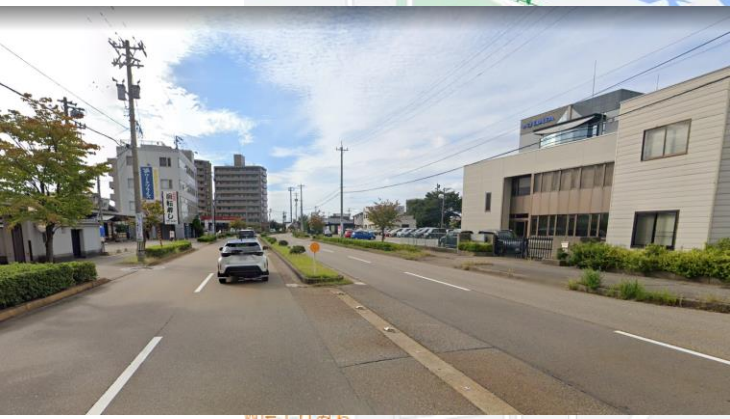

2ビル : ご来場について

所在地情報

- 株式会社アイ・オー・データ機器第二ビル
※株式会社アイ・オー・データ機器本社ビルと間違わないようご注意ください。
- 住所：〒920-0057 石川県金沢市桜田町2丁目8-4
- 近隣情報と目印
 - ①焼肉きんぐ/ゆず庵の裏手側
 - ②ブラックスミス（モデルガンショップ）の裏

金沢駅（西口）からの来社方法

回転寿司屋
が見えてきたら
右手に見える
のが2ビル

大豆田大橋を
右に

MAP

(株)アイ・オー・データ機器
本社ビル
こちらと間違えないよう
ご注意ください

(株)アイ・オー・データ機器
第二ビル

駐車場について

駐車場BとEに駐車可能です！
入り口は正面玄関です。

↑ 駐車場B

← 駐車場E