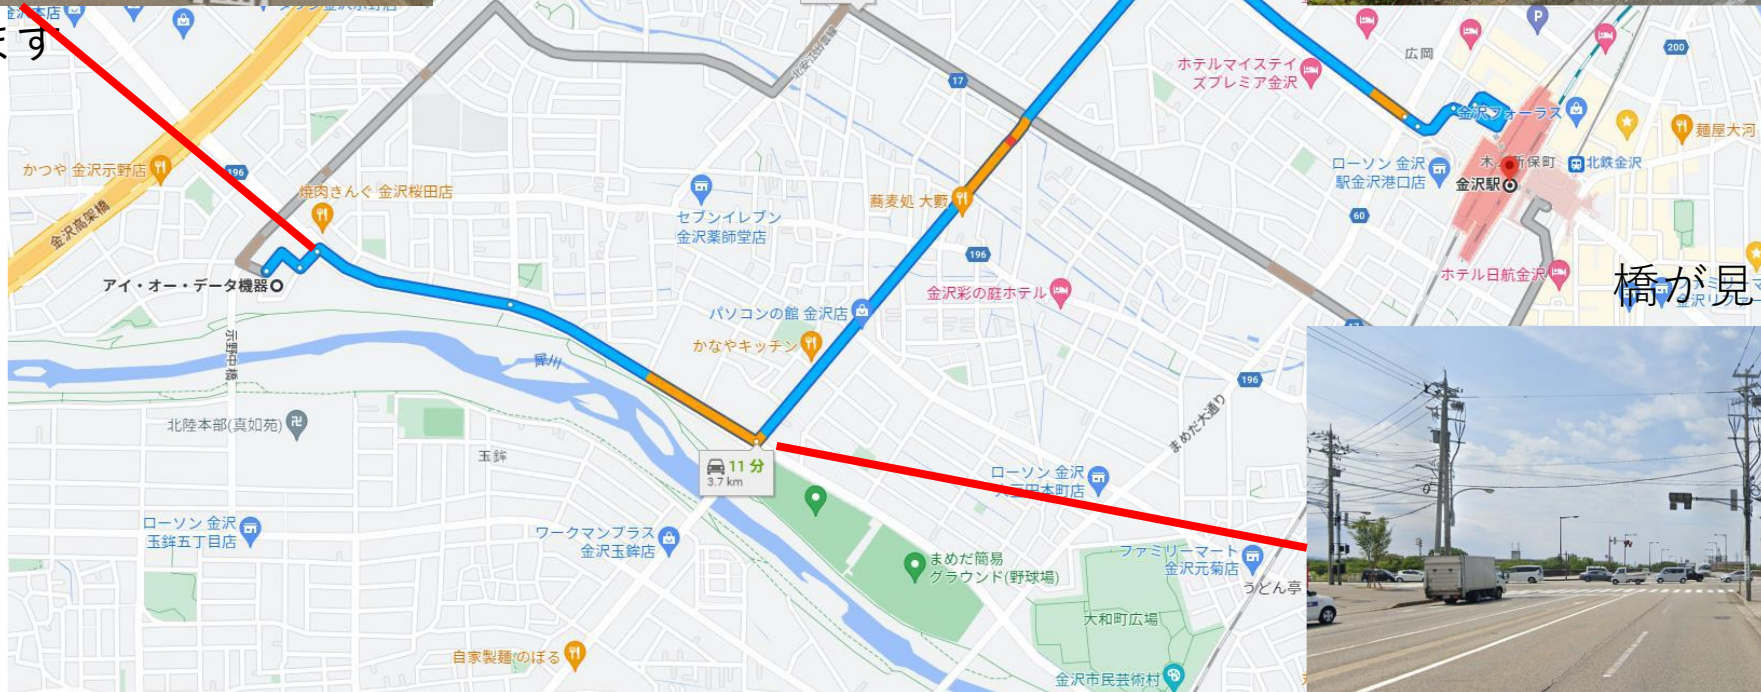

金沢駅（西口）からの来社方法

しちりん家を左に

ファミリーマートを左に

弊社が見えてきます

橋が見えてくるので右に