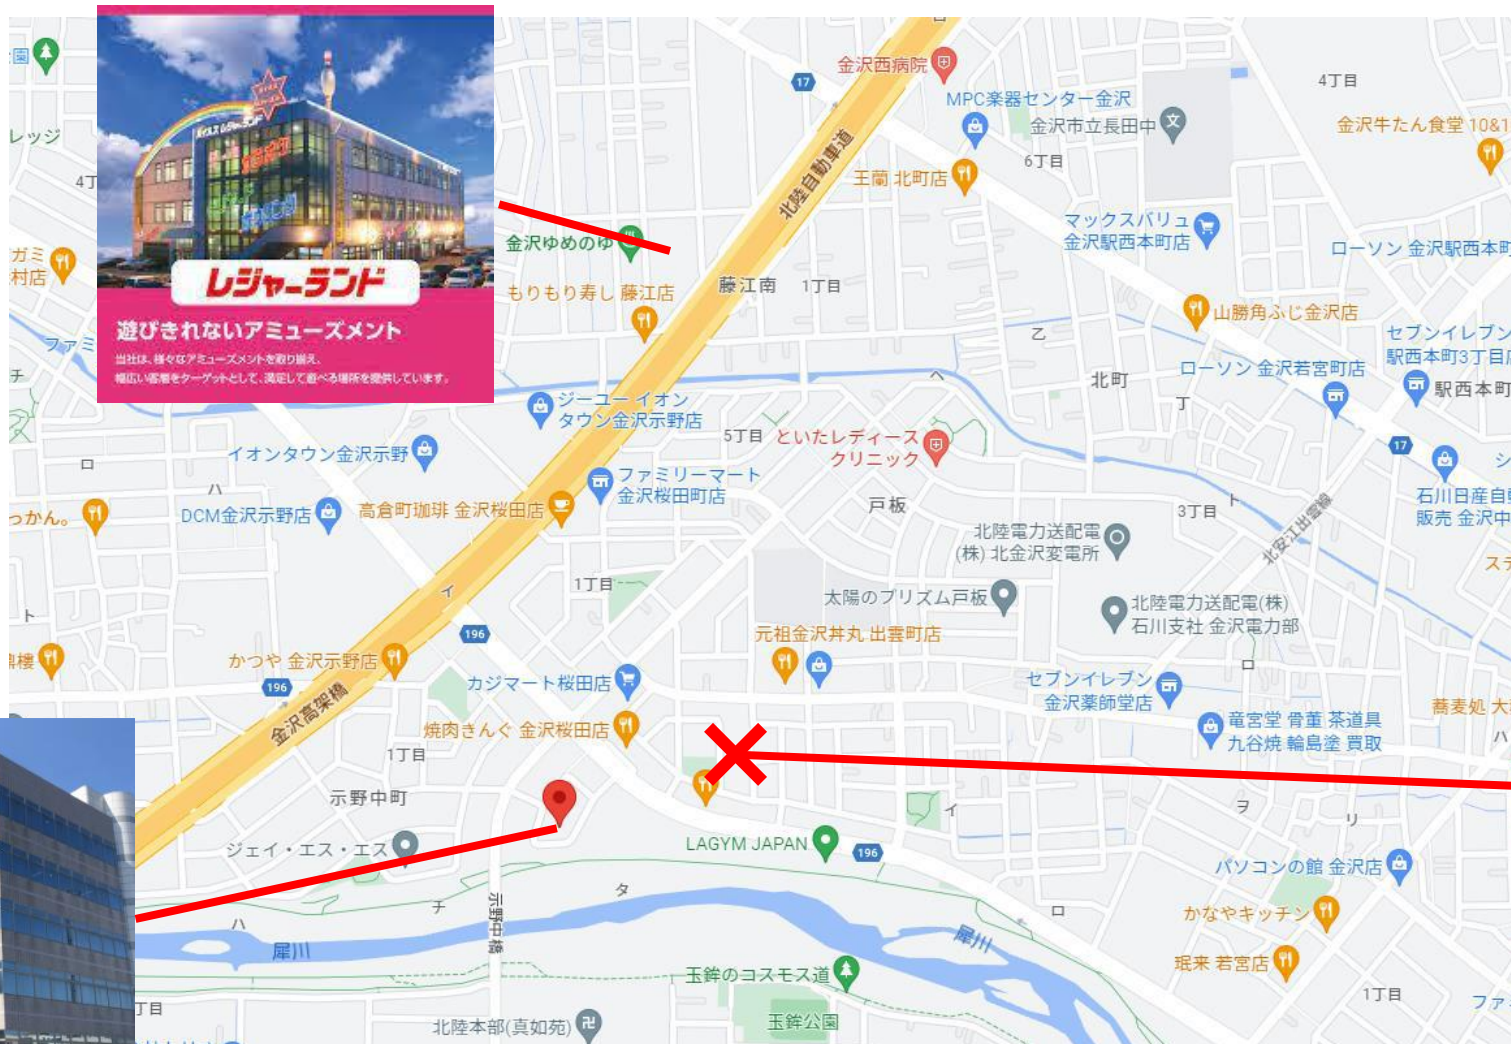

2ビル : ご来場について

所在地情報

- 株式会社アイ・オー・データ機器第二ビル
※株式会社アイ・オー・データ機器本社ビルと間違わないようご注意ください。
- 住所：〒920-0057 石川県金沢市桜田町2丁目8-4
- 近隣情報と目印
 - ①焼肉きんぐ/ゆず庵の裏手側
 - ②ブラックスミス（モデルガンショップ）の裏

金沢駅（西口）からの来社方法

回転寿司屋
が見えてきたら
右手に見える
のが2ビル

大豆田大橋を
右に

MAP

(株)アイ・オー・データ機器
本社ビル
こちらと間違えないよう
ご注意ください

(株)アイ・オー・データ機器
第二ビル

駐車場について

駐車場BとEに駐車可能です！
入り口は正面玄関です。

↑ 駐車場B

← 駐車場E

1ビル：ご来場について

所在地情報

- 株式会社アイ・オー・データ機器本社ビル
※株式会社アイ・オー・データ機器2ビルと間違わないようご注意ください。
- 住所石川県金沢市桜田町3丁目10番地
- 近隣情報と目印
 - ①近場の建物示野イオン様前の道を焼肉きんぐ/しちりん家に向かってお進みください
 - ②しちりん家にて本社ビルに向けて曲がってください。

金沢駅（西口）からの来社方法

しちりん家を左に

ファミリーマートを左に

弊社が見えてきます

橋が見えてくるので右に

MAP

遊びきれないアミューズメント
出社は、様々なアミューズメントを取り揃え、
幅広い顧客をターゲットとして、満足して遊ぶ場所を提供しています。

(株)アイ・オー・データ機器
本社ビル
こちらでの開催となります

(株)アイ・オー・データ機器
第二ビル
こちらと間違えないよう
ご注意ください

駐車場/駐輪場について

来客用駐車場
ご自由にお停めください