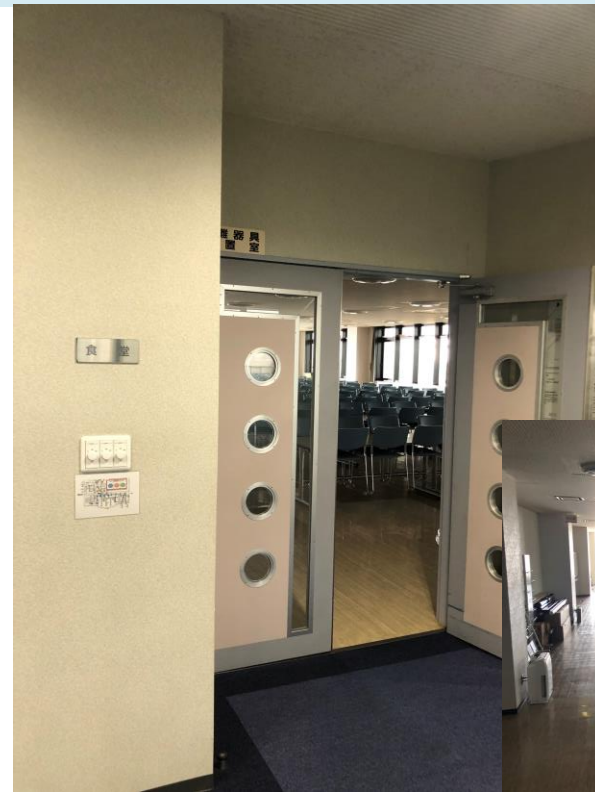

会場までの導線①

第二ビル正面玄関
こちらよりお入りください

階段がございますので2Fへ

エレベータにて6Fへお進みください

会場までの導線②

6Fよりラウンジが見えますので
お進みください。

食堂が格ゲーの皆様
FC北陸対戦会会場となります

食堂左手の通路をお進み頂くと
多目的ホールがございます。
IPS様会場となります